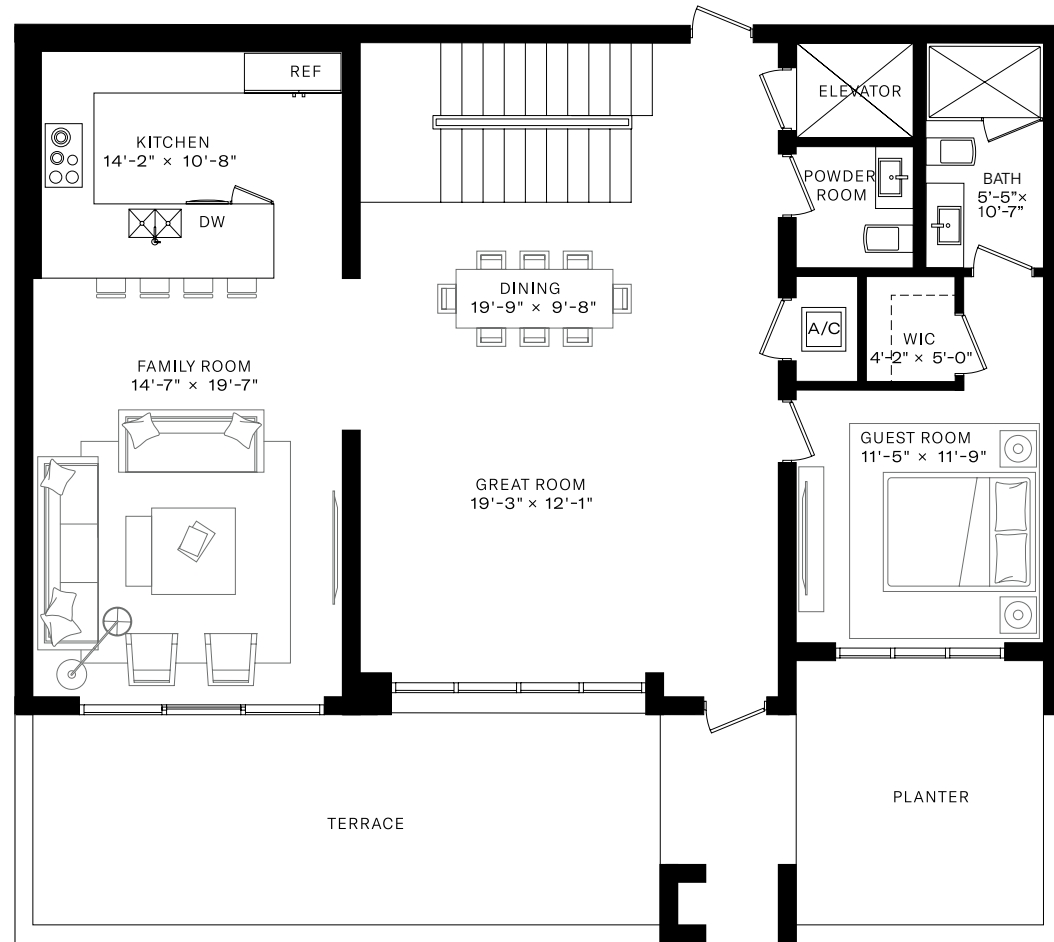

# Villas Level 1 & 2

Interior	3,690 Sq Ft
Bedrooms	3 + Den
Baths	4.5

**Level 1**  
Interior: 1,579 Sq Ft

**Level 2**  
Interior: 1,360 Sq Ft