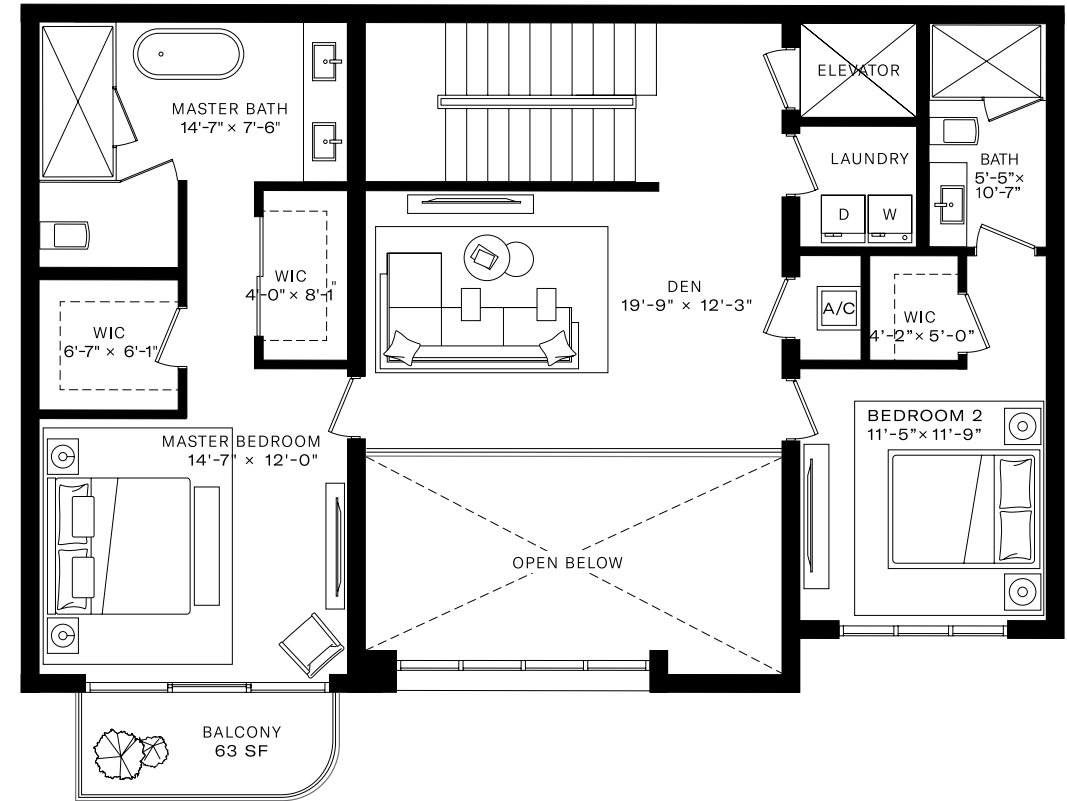

# Villas Level 1 & 2

Interior	3,690 Sq Ft
Bedrooms	3 + Den
Baths	4.5

**Level 1**  
Interior: 1,579 Sq Ft

**Level 2**  
Interior: 1,360 Sq Ft